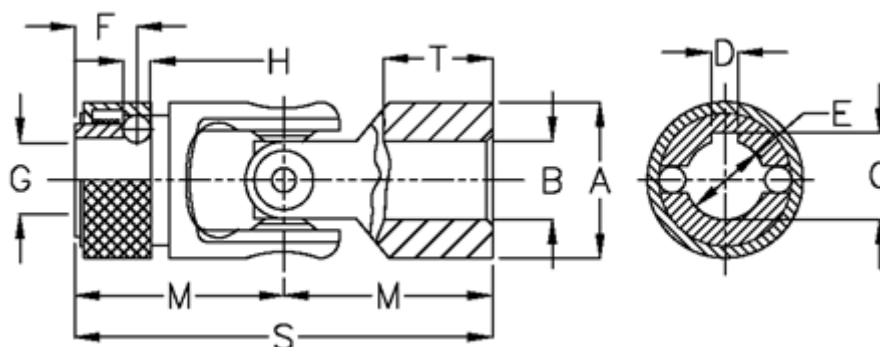

Varenummer: 07620423

Beskrivelse: Krydsled med nåleleje og snaplås  
0.620.423

## Mål

A	= 20	M	= 31
B H7	= 10	MD max. Nm	= 15
C	= 11.0	s	= 62
D	= 3	T	= 18
E	= 10		
F	= 11.5		
G	= 8.7		
H	= 4.00		